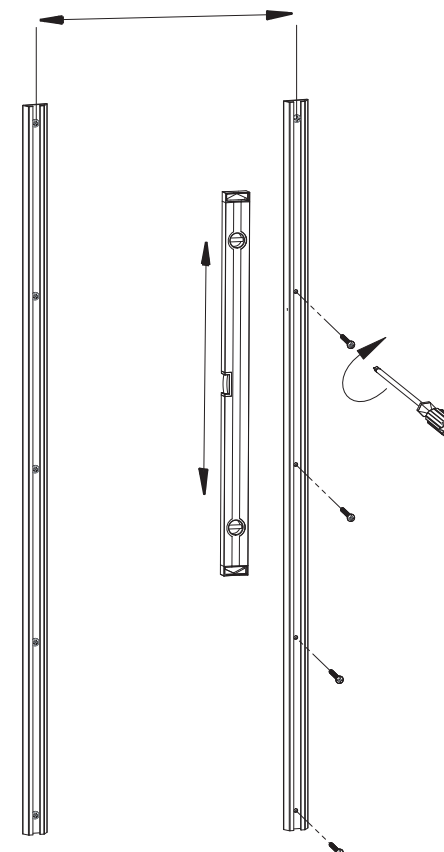

(SmartStore Classic

14/15/16)

477 mm

(SmartStore Classic

24/31/50)

1

2

DETAIL A

3

4

BEAKTA

Montering bör utföras av professionella montörer. Kontrollera att de fästbeslag som används är avsedda för väggkonstruktionen.

ATTENTION

Professional assemblers are recommended. Make sure that you have got the correct attachments for the wall construction.