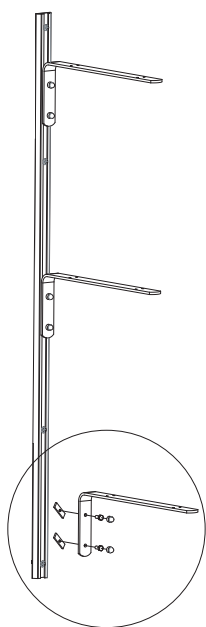

(SmartStore Classic

14/15/16)

477 mm

(SmartStore Classic

24/31/50)

1

2

DETAIL A

3

4

BEAKTA

Montering bör utföras av professionella montörer. Kontrollera att de fästbeslag som används är avsedda för väggkonstruktionen.

ATTENTION

Professional assemblers are recommended. Make sure that you have got the correct attachments for the wall construction.